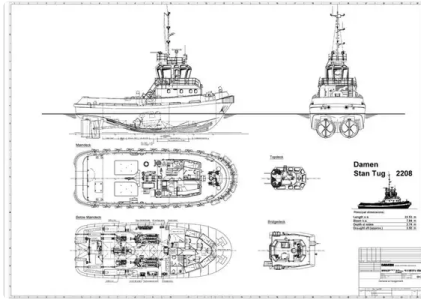

id 1704

Rebocador

ID do navio	1704
Categoria	Rebocador
Construir ano	2012
Data de adição do navio	2021-11-21
Adicionado por	Steve (Twende Africa Group of Companies (PTY) LTD.)

Peso medido

GRT	103
NRT	103

Dimensões do navio

Comprimento total (LOA), m	22.53
----------------------------	-------

Informações adicionais

Motor principal	2 x Caterpillar 3512B, 1360hp @ 1600 rpm
Automotor	
Decks	1

Navios semelhantes	Mostrar navios semelhantes
solicitações de	Correspondência de solicitações de compra
o email	Enviar email