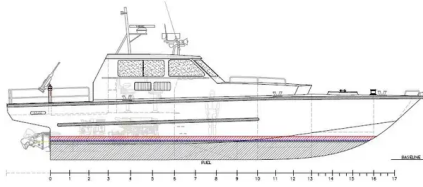

## Barco patrulha

ID do navio	1860
Categoria	<a href="#">Barco patrulha</a>
Construir ano	2021
Data de adiçã do navio	2021-11-15
Adicionado por	<a href="#">SeaBoats</a>

## Peso medido

DWT 2

## Dimensões do navio

Comprimento total (LOA), m	15
Calado do navio, m	0.7