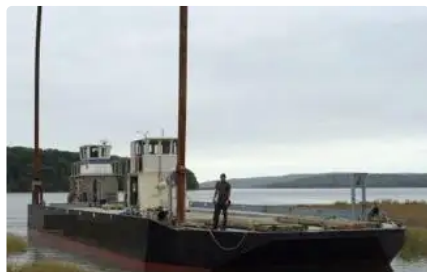

id 1886

Barçaça

ID do navio	1886
Categoria	Barçaça
Construir ano	2000
Data de adição do navio	2021-11-15
Adicionado por	Scruton Marine Services

Dimensões do navio

Comprimento total (LOA), m	96
Calado do navio, m	6