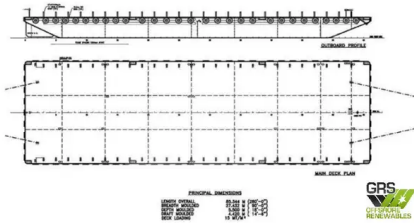

id 2013

Barçaça

ID do navio	2013
Categoria	Barçaça
Construir ano	2005
Bandeira	Cingapura
Data de adiçao do navio	2021-11-09
Adicionado por	GRS.OFFSHORE RENEWABLES

Peso medido

DWT	7
-----	---

Dimensões do navio

Comprimento total (LOA), m	85.34
Profundidade, m	4
Calado do navio, m	4.39

Informações adicionais

Automotor

Navios semelhantes	Mostrar navios semelhantes
solicitações de	Correspondência de solicitações de compra
o email	Enviar email