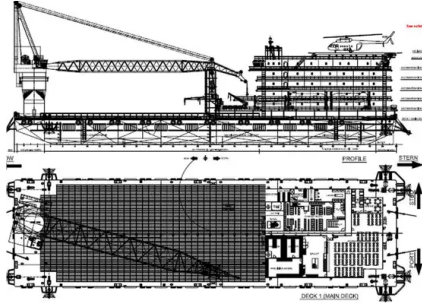

id 2036

Barçaça

ID do navio	2036
Categoria	Barçaça
Classe	BV
Construir ano	2017
Data de adiçao do navio	2021-11-08
Adicionado por	Global Work Boats

Dimensões do navio

Comprimento total (LOA), m	113
Profundidade, m	3

Informações adicionais

Motor principal	4 x Cummins K38, 746kw
Automotor	
Decks	1

Navios semelhantes	Mostrar navios semelhantes
solicitações de	Correspondência de solicitações de compra
o email	Enviar email