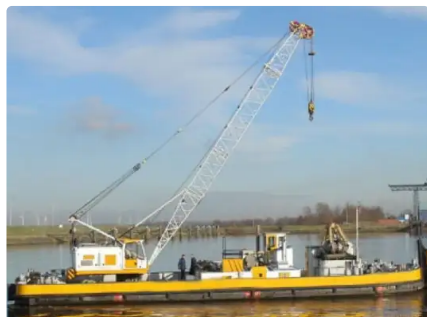

id 2051

Barçaça

ID do navio	2051
Categoria	Barçaça
Preço	€135,000
Data de adição do navio	2021-11-07
Adicionado por	SnP Team (D. van der Kamp Shipsales BV)

Dimensões do navio

Comprimento total (LOA), m	26
Calado do navio, m	0.8