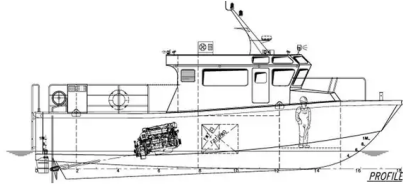

id 2120

Barco piloto

ID do navio	2120
Categoria	Barco piloto
Classe	BV
Construir ano	2016
Preço	450,000
Data de adição do navio	2021-11-15
Adicionado por	Global Work Boats

Dimensões do navio

Comprimento total (LOA), m	12.6
Calado do navio, m	0.6