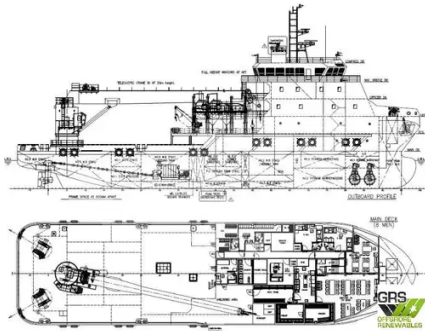

id 2215

Fast Supply Vessel (FSV)

| | |
|-------------------------|--|
| ID do navio | 2215 |
| Categoria | Fast Supply Vessel (FSV) |
| Construir ano | 2021 |
| Bandeira | Cingapura |
| Preço | \$11,000,000 |
| Data de adição do navio | 2021-11-05 |
| Adicionado por | GRS.OFFSHORE RENEWABLES |

Peso medido

| | |
|-----|---|
| DWT | 1 |
|-----|---|

Dimensões do navio

| | |
|----------------------------|-----|
| Comprimento total (LOA), m | 65 |
| Calado do navio, m | 4.5 |

Informações adicionais

| | |
|-----------|---|
| Automotor | |
| Decks | 1 |