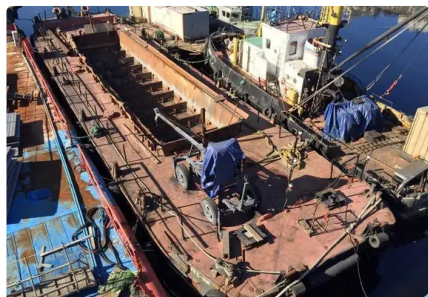

id 2251

Barçaça

ID do navio	2251
Categoria	Barçaça
Construir ano	1998
Preço	€90,000
Data de adição do navio	2021-11-04
Adicionado por	SeaBoats

Dimensões do navio

Comprimento total (LOA), m	33
Calado do navio, m	1.7