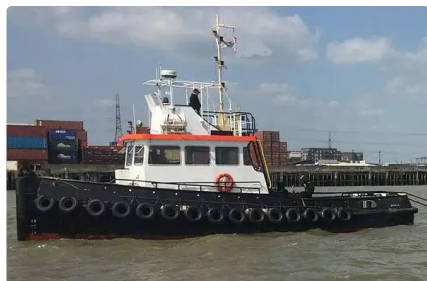

id 2280

Rebocador

ID do navio	2280
Categoria	Rebocador
Construir ano	1991
Data de adição do navio	2021-11-03
Adicionado por	Fairways Marine Brokerage

Dimensões do navio

Comprimento total (LOA), m	15.4
Profundidade, m	1.99