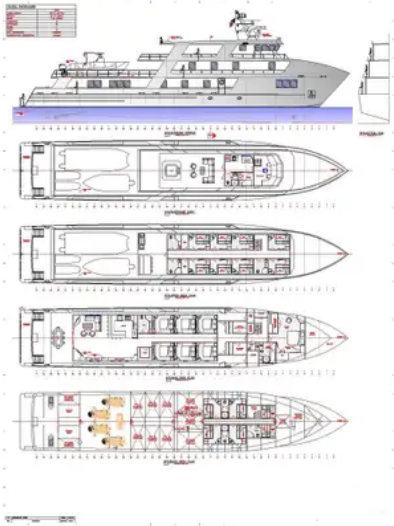

id 2281

Barco da tripulação

ID do navio	2281
Categoria	Barco da tripulação
Construir ano	2019
Data de adição do navio	2021-11-03
Adicionado por	Mathew Moen (Ship World Brokerage)

Dimensões do navio

Comprimento total (LOA), m	170
----------------------------	-----