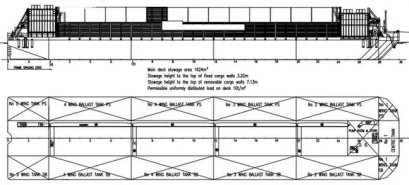

id 2296

Barçaça

ID do navio	2296
Categoria	Barçaça
Construir ano	1970
Data de adição do navio	2021-11-03
Adicionado por	Fairways Marine Brokerage

Peso medido

DWT	6000
-----	------

Dimensões do navio

Comprimento total (LOA), m	95
----------------------------	----