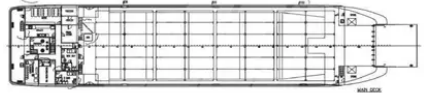

id 2335

Embarcação de desembarque, tanque

ID do navio	2335
Categoria	Embarcação de desembarque, tanque
Construir ano	2022
Bandeira	Mali
Preço	\$8,500,000
Data de adição do navio	2021-11-02
Adicionado por	GRS.OFFSHORE RENEWABLES

Peso medido

DWT	2
-----	---

Dimensões do navio

Comprimento total (LOA), m	79.8
Calado do navio, m	3.6

Informações adicionais

Automotor	
Decks	1

Navios semelhantes	Mostrar navios semelhantes
solicitações de	Correspondência de solicitações de compra
o email	Enviar email