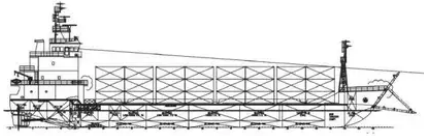

id 2335

Embarcação de desembarque, tanque

ID do navio	2335
Categoria	Embarcação de desembarque, tanque
Construir ano	2022
Bandeira	Mali
Preço	\$8,500,000
Data de adição do navio	2021-11-02
Adicionado por	GRS.OFFSHORE RENEWABLES

Peso medido

DWT	2
-----	---

Dimensões do navio

Comprimento total (LOA), m	79.8
Calado do navio, m	3.6

Informações adicionais

Automotor	
Decks	1

Navios semelhantes	Mostrar navios semelhantes
solicitações de	Correspondência de solicitações de compra
o email	Enviar email