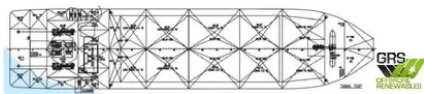

id 2335

Embarcação de desembarque, tanque

ID do navio	2335
Categoria	Embarcação de desembarque, tanque
Construir ano	2022
Bandeira	Mali
Preço	\$8,500,000
Data de adição do navio	2021-11-02
Adicionado por	GRS.OFFSHORE RENEWABLES

Peso medido

DWT	2
-----	---

Dimensões do navio

Comprimento total (LOA), m	79.8
Calado do navio, m	3.6

Informações adicionais

Automotor	
Decks	1

Navios semelhantes	Mostrar navios semelhantes
solicitações de	Correspondência de solicitações de compra
o email	Enviar email