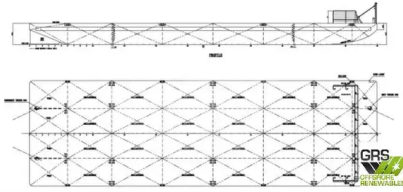

id 2342

Barçaça

ID do navio	2342
Categoria	Barçaça
Construir ano	2011
Bandeira	Cingapura
Preço	\$2,250,000
Data de adição do navio	2021-11-02
Adicionado por	GRS.OFFSHORE RENEWABLES

Peso medido

DWT	11
-----	----

Dimensões do navio

Comprimento total (LOA), m	100.5
Profundidade, m	0.5

Informações adicionais

Automotor

Navios semelhantes	Mostrar navios semelhantes
solicitações de	Correspondência de solicitações de compra
o email	Enviar email