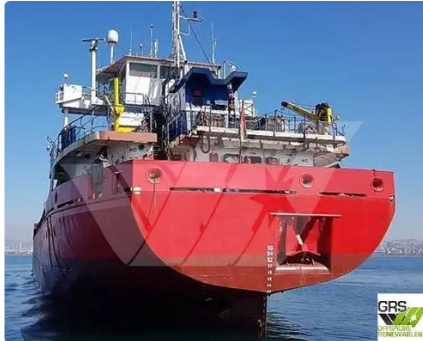

id 2367

Graneleiro

ID do navio	2367
Categoria	Graneleiro
Construir ano	1986
Bandeira	Vanuatu
Preço	\$1,300,000
Data de adição do navio	2021-11-01
Adicionado por	GRS.OFFSHORE RENEWABLES

Peso medido

DWT	3
-----	---

Dimensões do navio

Comprimento total (LOA), m	87.84
Profundidade, m	4
Calado do navio, m	5.49

Informações adicionais

Automotor

Navios semelhantes	Mostrar navios semelhantes
solicitações de	Correspondência de solicitações de compra
o email	Enviar email