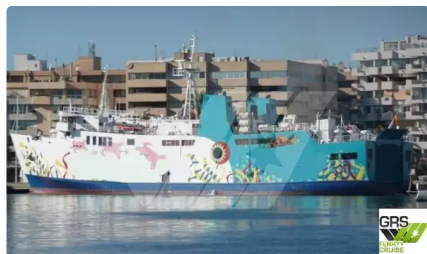

id 2414

Navio RORO

ID do navio	2414
Categoria	Navio RORO
Aula de gelo	1
Construir ano	1980
Bandeira	Espanha
Data de adiço do navio	2021-10-30
Adicionado por	GRS.OFFSHORE RENEWABLES

Dimensoes do navio

Comprimento total (LOA), m	69.59
Profundidade, m	9
Calado do navio, m	3.61