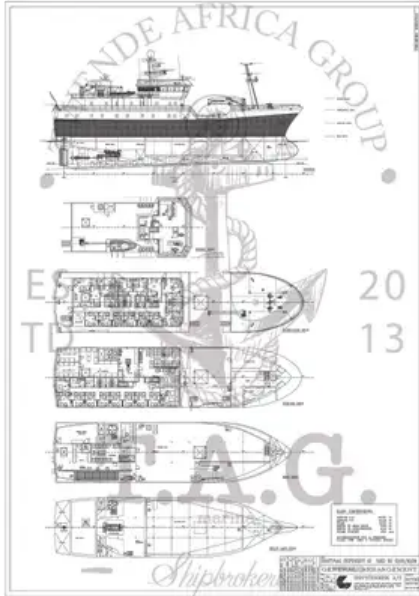

id 2419

Navio de abastecimento de plataforma (PSV)

ID do navio	2419
Categoria	Navio de abastecimento de plataforma (PSV)
Construir ano	1994
Bandeira	Chade
Data de adiç�o do navio	2021-10-29
Adicionado por	Steve (Twende Africa Group of Companies (PTY) LTD.)

Peso medido

DWT	310
GRT	1362
NRT	408

Dimens es do navio

Comprimento total (LOA), m	44.87
Profundidade, m	2200
Calado do navio, m	5.6

Informa es adicionais

Motor principal	and auxiliary engines were overhauled and all pumps
Automotor	
Decks	1