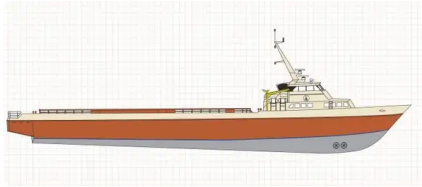

## Navio de abastecimento

ID do navio	2492
Categoria	<a href="#">Navio de abastecimento</a>
Classe	ABS
Construir ano	2013
Data de adiçã do navio	2021-10-26
Adicionado por	<a href="#">SeaBoats</a>

## Dimensões do navio

Comprimento total (LOA), m	59.13
Calado do navio, m	4.27