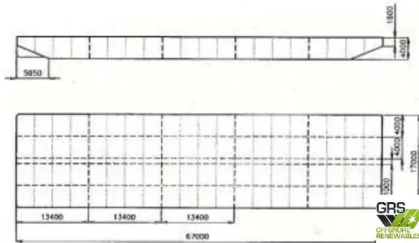

id 2575

**Barçaça**

ID do navio	2575
Categoria	<a href="#">Barçaça</a>
Construir ano	1978
Bandeira	Alemanha
Preço	€275,000
Data de adição do navio	2021-10-23
Adicionado por	<a href="#">GRS.OFFSHORE RENEWABLES</a>

**Peso medido**

DWT	3
-----	---

**Dimensões do navio**

Comprimento total (LOA), m	67.1
Calado do navio, m	4

**Informações adicionais**

Automotor

Navios semelhantes	<a href="#">Mostrar navios semelhantes</a>
solicitações de	<a href="#">Correspondência de solicitações de compra</a>
o email	<a href="#">Enviar email</a>