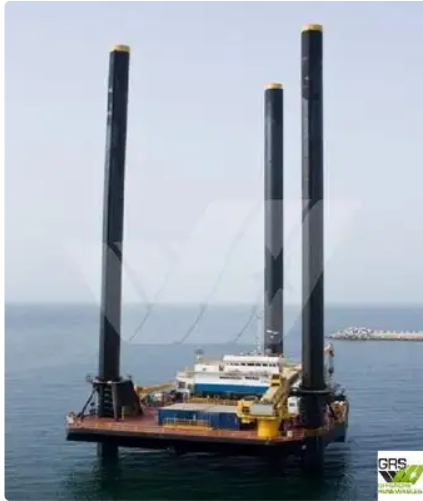

## plataforma de perfuração jack-up

ID do navio	2585
Categoria	<a href="#">plataforma de perfuração jack-up</a>
Construir ano	2005
Bandeira	Panamá
Data de adição do navio	2021-10-23
Adicionado por	<a href="#">GRS.OFFSHORE RENEWABLES</a>

## Dimensões do navio

Comprimento total (LOA), m	40.54
Profundidade, m	4
Calado do navio, m	4