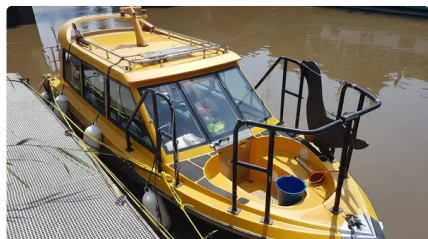

id 2619

Cruise ferry

ID do navio	2619
Categoria	Cruise ferry
Construir ano	2016
Preço	£25,000
Data de adição do navio	2021-10-22
Adicionado por	Highway Marine Ltd.

Dimensões do navio

Comprimento total (LOA), m	6.6
Calado do navio, m	0.5