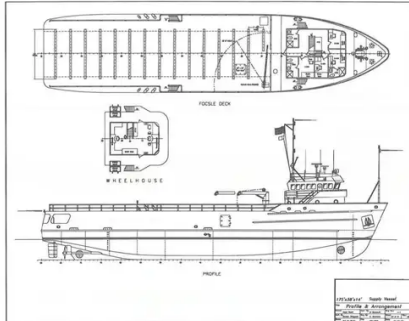

id 2625

Navio de abastecimento

ID do navio	2625
Categoria	Navio de abastecimento
Construir ano	1982
Bandeira	Mali
Data de adiço do navio	2021-10-22
Adicionado por	ALFA Trans Ltd

Peso medido

DWT	289
GRT	964
NRT	289

Dimenses do navio

Comprimento total (LOA), m	52.65
Profundidade, m	4.34
Calado do navio, m	3.71

Informaes adicionais

Motor principal	- CATERPILLAR D398 B PCTA 2x634 kW
Automotor	
Decks	1

Navios semelhantes	Mostrar navios semelhantes
solicitaes de	Correspondncia de solicitaes de compra
o email	Enviar email