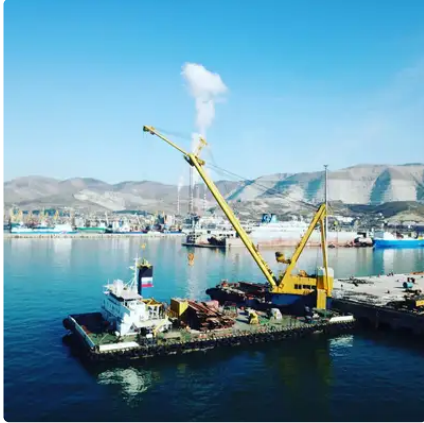

id 2668

Navio guindaste

ID do navio	2668
Categoria	Navio guindaste
Construir ano	1986
Bandeira	Omã
Data de adição do navio	2021-10-19
Adicionado por	ALFA Trans Ltd

Peso medido

DWT	662
GRT	2206
NRT	662

Dimensões do navio

Comprimento total (LOA), m	62.4
Profundidade, m	4.5
Calado do navio, m	3.35

Informações adicionais

Motor principal	- TBD604V8 MOTOREN-WERKE-MANNHEIM AG 3x531 kW
Automotor	

Navios semelhantes	Mostrar navios semelhantes
solicitações de	Correspondência de solicitações de compra
o email	Enviar email