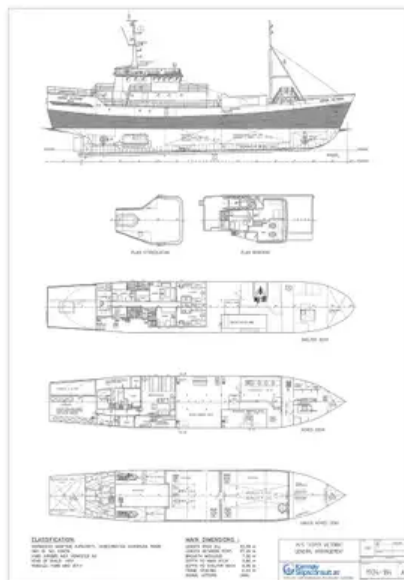

id 2681

Navio Reefer

ID do navio	2681
Categoria	Navio Reefer
Construir ano	1961
Data de adiço do navio	2021-10-19
Adicionado por	Steve (Twende Africa Group of Companies (PTY) LTD.)

Dimenses do navio

Comprimento total (LOA), m	43
Calado do navio, m	3.82