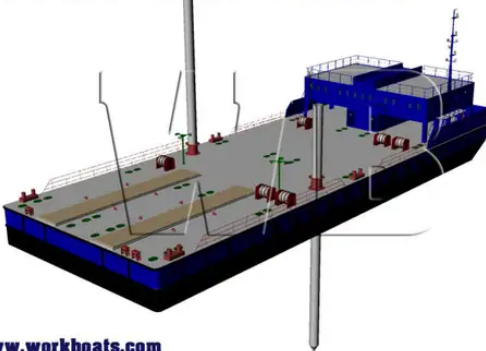

id 2757

Rebocador

50 Meter Crane Pontoon

www.workboats.com

ID do navio	2757
Categoria	Rebocador
Construir ano	2021
Data de adiçao do navio	2021-10-16
Adicionado por	Arya Shipyard

Dimensões do navio

Comprimento total (LOA), m	50
Calado do navio, m	2.3

Informações adicionais

Automotor	
Decks	1

Navios semelhantes	Mostrar navios semelhantes
solicitações de	Correspondência de solicitações de compra
o email	Enviar email

50 Meter Crane Pontoon

www.workboats.com