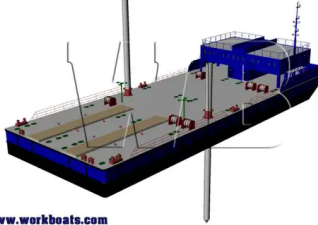

id 2757

Rebocador

50 Meter Crane Pontoon

www.workboats.com

ID do navio	2757
Categoria	Rebocador
Construir ano	2021
Data de adiçao do navio	2021-10-16
Adicionado por	Arya Shipyard

Dimensões do navio

Comprimento total (LOA), m	50
Calado do navio, m	2.3

Informações adicionais

Automotor	
Decks	1

Navios semelhantes	Mostrar navios semelhantes
solicitações de	Correspondência de solicitações de compra
o email	Enviar email

50 Meter Crane Pontoon

www.workboats.com