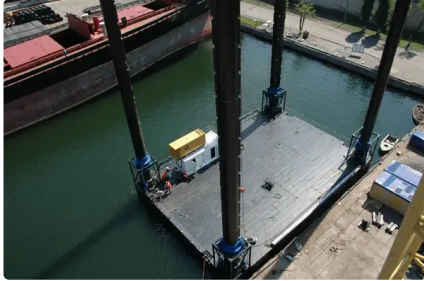

id 2760

Rebocador

ID do navio	2760
Categoria	Rebocador
Data de adição do navio	2021-10-16
Adicionado por	Arya Shipyard

Dimensões do navio

Comprimento total (LOA), m	24.5
Profundidade, m	2.45

Informações adicionais