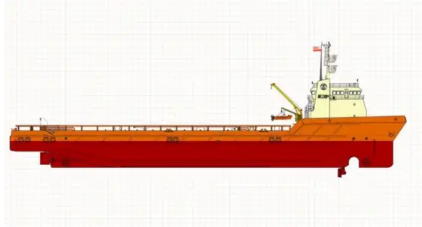

id 2791

## Fast Supply Vessel (FSV)

ID do navio	2791
Categoria	<a href="#">Fast Supply Vessel (FSV)</a>
Construir ano	2003
Data de adiçao do navio	2021-10-15
Adicionado por	<a href="#">SeaBoats</a>

## Dimensões do navio

Comprimento total (LOA), m	91.44
Calado do navio, m	7.32