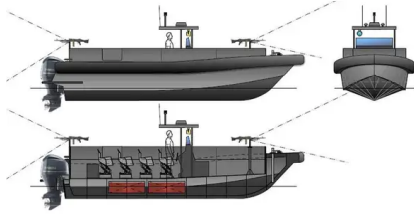

## Barco patrulha

ID do navio	2838
Categoria	<a href="#">Barco patrulha</a>
casco	fundo duplo
Construir ano	2020
Data de adiçao do navio	2021-10-14
Adicionado por	<a href="#">Global Work Boats</a>

## Dimensões do navio

Comprimento total (LOA), m	10
Calado do navio, m	0.5