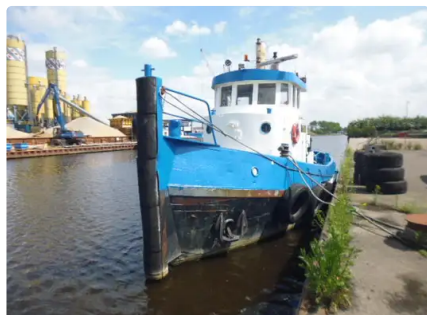

id 2846

## Rebocador

ID do navio	2846
Categoria	<a href="#">Rebocador</a>
Construir ano	1963
Preço	€57,500
Data de adição do navio	2021-10-14
Adicionado por	<a href="#">DSM Shipbrokers</a>

## Dimensões do navio

Comprimento total (LOA), m	19.05
Profundidade, m	5
Calado do navio, m	1.9