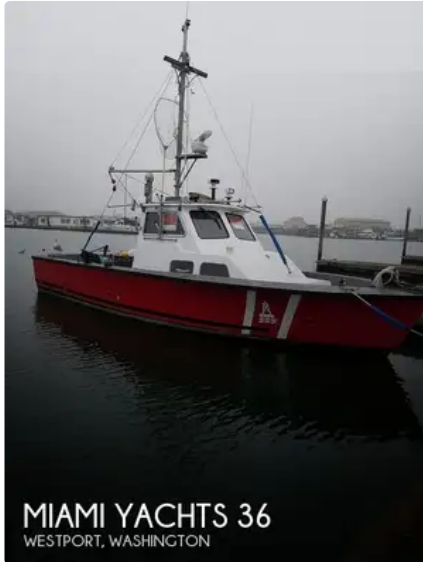

id 2925

Barco patrulha

ID do navio	2925
Categoria	Barco patrulha
Construir ano	1967
Preço	\$59,900
Data de adição do navio	2021-10-12
Adicionado por	POP Yachts

Dimensões do navio

Comprimento total (LOA), m	36
Calado do navio, m	6