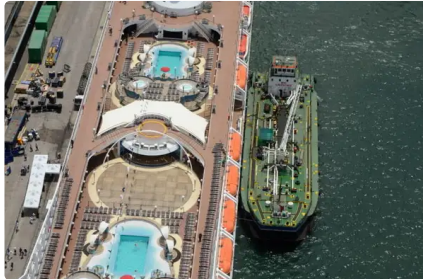

## Barçaça

ID do navio	2946
Categoria	<a href="#">Barçaça</a>
Construir ano	1997
Bandeira	África do Sul
Data de adição do navio	2021-10-11
Adicionado por	<a href="#">Steve (Twende Africa Group of Companies (PTY) LTD.)</a>