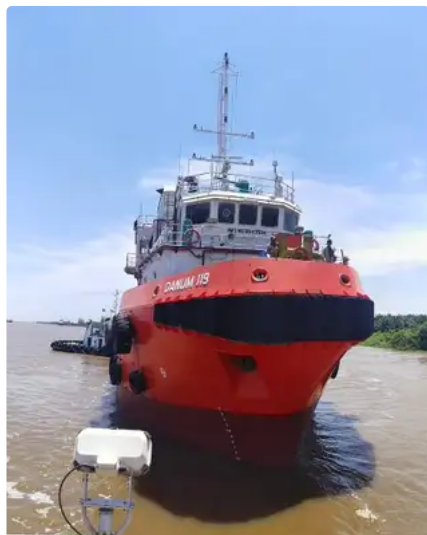

id 3067

## Fast Supply Vessel (FSV)

ID do navio	3067
Categoria	<a href="#">Fast Supply Vessel (FSV)</a>
Classe	BV
Construir ano	2008
Preço	\$2,000,000
Data de adição do navio	2021-10-06
Adicionado por	<a href="#">SeaBoats</a>

## Peso medido

DWT	700
GRT	959

## Dimensões do navio

Comprimento total (LOA), m	50
Calado do navio, m	4.8