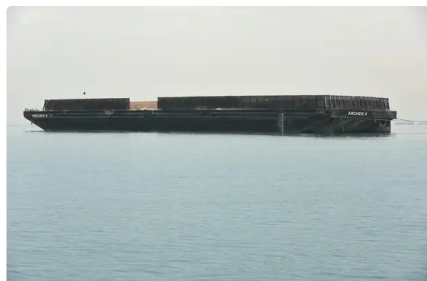

id 3134

Barçaça

ID do navio	3134
Categoria	Barçaça
Construir ano	2014
Data de adição do navio	2021-10-03
Adicionado por	Workboatsales

Dimensões do navio

Comprimento total (LOA), m	76.2
Calado do navio, m	3.62