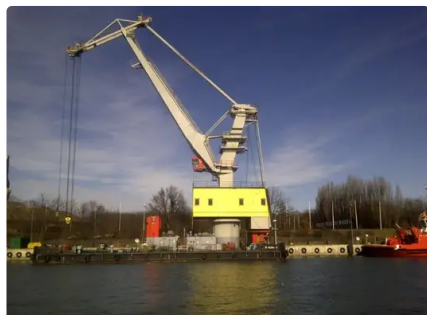

id 3146

Navio guindaste

ID do navio	3146
Categoria	Navio guindaste
Classe	PRS
Construir ano	1988
Data de adição do navio	2021-10-03
Adicionado por	SnP Team (D. van der Kamp Shipsales BV)

Dimensões do navio

Comprimento total (LOA), m	42.56
----------------------------	-------

Informações adicionais

Automotor	
Decks	1

Navios semelhantes	Mostrar navios semelhantes
solicitações de	Correspondência de solicitações de compra
o email	Enviar email