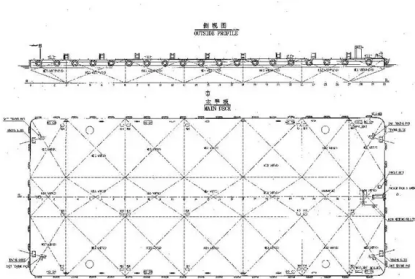

id 3160

Barçaça

ID do navio	3160
Categoria	Barçaça
Construir ano	2013
Preço	\$1,250,000
Data de adição do navio	2021-10-02
Adicionado por	Global Work Boats

Dimensões do navio

Comprimento total (LOA), m	120
----------------------------	-----