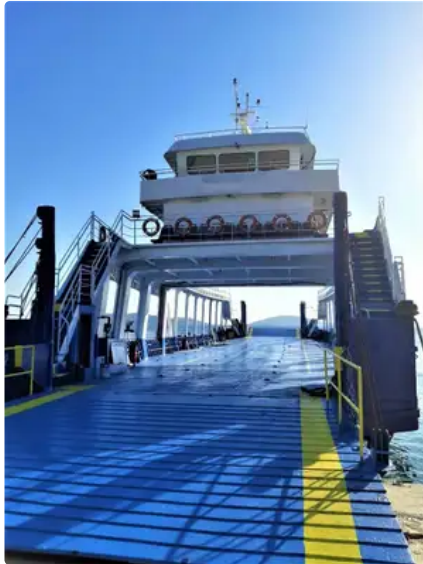

id 3226

Navio RORO

ID do navio	3226
Categoria	Navio RORO
Construir ano	1984
Data de adição do navio	2021-09-30
Adicionado por	Georgia Sgouraki (GO SHIPPING & MANAGEMENT Inc.)

Peso medido

DWT	359
-----	-----

Dimensões do navio

Comprimento total (LOA), m	46.9
Calado do navio, m	2

Informações adicionais

Motor principal	2 X IVECO, 500BHP EACH + 1 X VOLVO PENTA, 520BHP
Automotor	

Navios semelhantes	Mostrar navios semelhantes
solicitações de	Correspondência de solicitações de compra
o email	Enviar email