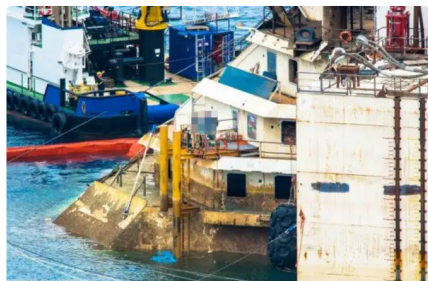

id 3393

Rebocador

ID do navio	3393
Categoria	Rebocador
Construir ano	2012
Data de adição do navio	2021-09-23
Adicionado por	Blue Sea Brokers

Dimensões do navio

Comprimento total (LOA), m	24.7
Calado do navio, m	2.7