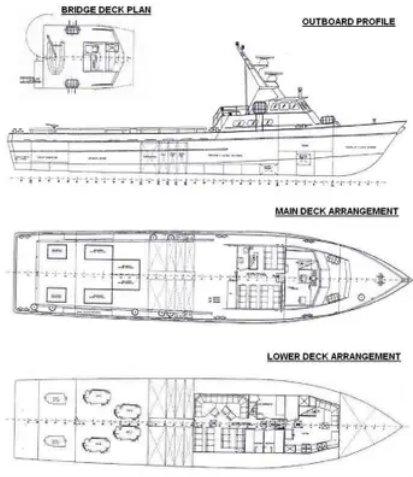

id 3411

Barco da tripulação

ID do navio	3411
Categoria	Barco da tripulação
Classe	RINA
Construir ano	2005
Bandeira	Itália
Preço	€550,000
Data de adição do navio	2021-09-22
Adicionado por	Blue Sea Brokers

Dimensões do navio

Comprimento total (LOA), m	33.53
Calado do navio, m	1.6

Informações adicionais

Tipo de combustível	MGO
Automotor	
Equipe técnica	1981

Navios semelhantes	Mostrar navios semelhantes
solicitações de	Correspondência de solicitações de compra
o email	Enviar email