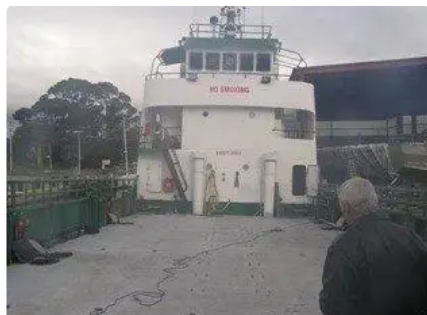

id 3414

Barçaça

ID do navio	3414
Categoria	Barçaça
Construir ano	1984
Preço	\$1,450,000
Data de adição do navio	2021-09-22
Adicionado por	Marine Brokers Australia

Dimensões do navio

Comprimento total (LOA), m	34
Profundidade, m	2.44
Calado do navio, m	1.844