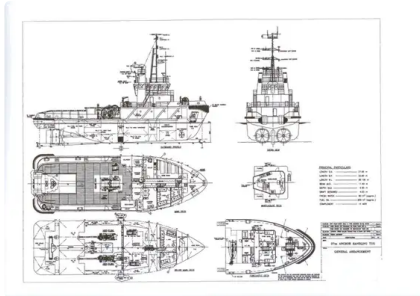

id 3418

Rebocador

ID do navio	3418
Categoria	Rebocador
Construir ano	2010
Data de adiçao do navio	2021-09-22
Adicionado por	Marine Brokers Australia

Dimensões do navio

Comprimento total (LOA), m	37
Profundidade, m	4