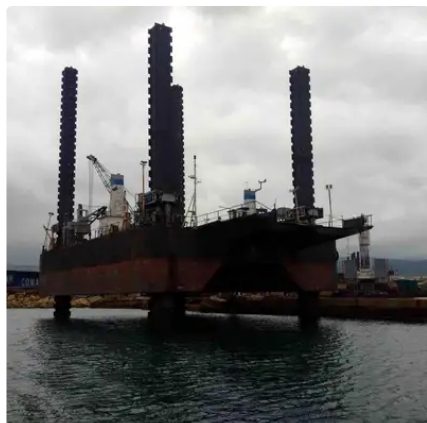

id 3482

Barçaça

ID do navio	3482
Categoria	Barçaça
Classe	RINA
Construir ano	1970
Data de adição do navio	2021-09-20
Adicionado por	Georgia Sgouraki (GO SHIPPING & MANAGEMENT Inc.)

Dimensões do navio

Comprimento total (LOA), m	46
Calado do navio, m	2