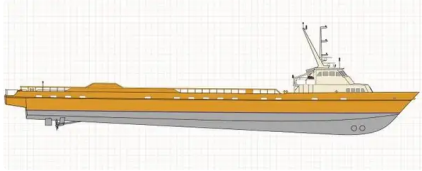

id 3540

Navio de abastecimento

ID do navio	3540
Categoria	Navio de abastecimento
Classe	ABS
Construir ano	2014
Data de adição do navio	2021-09-17
Adicionado por	SeaBoats

Dimensões do navio

Comprimento total (LOA), m	61.26
----------------------------	-------

Informações adicionais

Motor principal	Four (4) 3512C CAT Diesels, 2,250 BHP each @ 1,800 RPM
Automotor	
Equipe técnica	2
Passageiros	4

Navios semelhantes	Mostrar navios semelhantes
solicitações de	Correspondência de solicitações de compra
o email	Enviar email