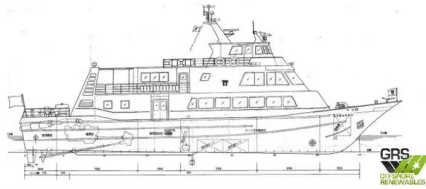

id 3569

Barco da tripulação

ID do navio	3569
Categoria	Barco da tripulação
Construir ano	1989
Bandeira	Japão
Preço	€500,000
Data de adição do navio	2021-09-17
Adicionado por	GRS.OFFSHORE RENEWABLES

Peso medido

DWT 26

Dimensões do navio

Comprimento total (LOA), m	35.81
Profundidade, m	1
Calado do navio, m	1.56

Informações adicionais

Automotor

Decks 1

Navios semelhantes [Mostrar navios semelhantes](#)solicitações de [Correspondência de solicitações de compra](#)o email [Enviar email](#)