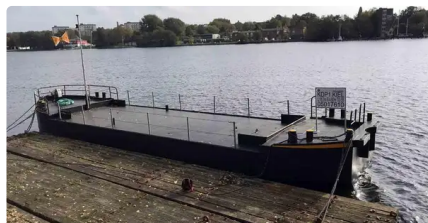

id 3686

Barçaça

ID do navio	3686
Categoria	Barçaça
Construir ano	1948
Preço	€35,000
Data de adição do navio	2021-09-11
Adicionado por	DSM Shipbrokers

Dimensões do navio

Comprimento total (LOA), m	19
Calado do navio, m	4.6