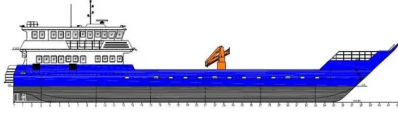

id 3748

Navio Reefer

ID do navio	3748
Categoria	Navio Reefer
casco	fundo duplo
Classe	IACS
Construir ano	2021
Bandeira	Trinidad e Tobago
Data de adiç�o do navio	2021-09-08
Adicionado por	Australasian Maritime Limited

Peso medido

DWT	200
-----	-----

Dimens es do navio

Comprimento total (LOA), m	39
Calado do navio, m	2.2

Informa es adicionais

Motor principal	2 x 335 kW
Automotor	
Decks	1
Equipe t�cnica	7
Passageiros	48

Navios semelhantes	Mostrar navios semelhantes
solicita�es de	Correspond�ncia de solicita�es de compra
o email	Enviar email