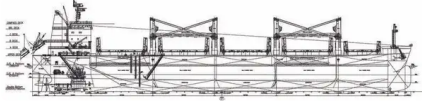

id 3770

Graneleiro

ID do navio	3770
Categoria	Graneleiro
Construir ano	2020
Data de adiçao do navio	2021-09-07
Adicionado por	Global Work Boats

Peso medido

DWT	63200
-----	-------

Dimensões do navio

Comprimento total (LOA), m	199.9
Profundidade, m	9.9