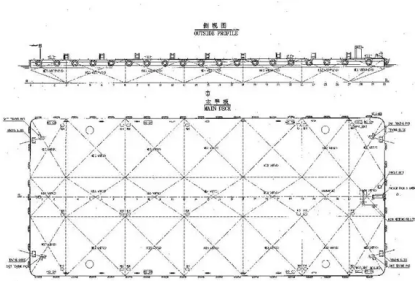

id 3805

Barçaça

ID do navio	3805
Categoria	Barçaça
Construir ano	2014
Data de adiçao do navio	2021-09-06
Adicionado por	Global Work Boats

Dimensões do navio

Comprimento total (LOA), m	180
----------------------------	-----