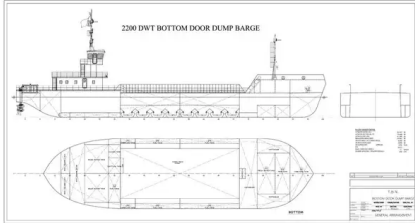

id 3808

Barçaça

ID do navio	3808
Categoria	Barçaça
Construir ano	2020
Data de adiçao do navio	2021-09-05
Adicionado por	Georgia Sgouraki (GO SHIPPING & MANAGEMENT Inc.)

Peso medido

DWT	2200
-----	------

Dimensões do navio

Comprimento total (LOA), m	62.4
Calado do navio, m	4

Informações adicionais

Automotor

Navios semelhantes	Mostrar navios semelhantes
solicitações de	Correspondência de solicitações de compra
o email	Enviar email