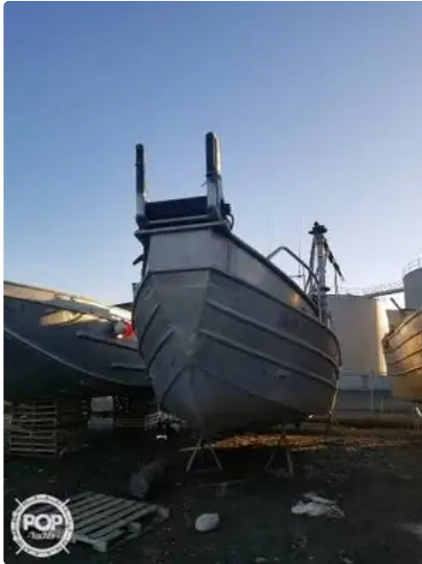

## Navio porta-contentores

ID do navio	3929
Categoria	<a href="#">Navio porta-contentores</a>
Construir ano	1980
Preço	\$83,400
Data de adição do navio	2021-09-01
Adicionado por	<a href="#">POP Yachts</a>

## Dimensões do navio

Comprimento total (LOA), m 36