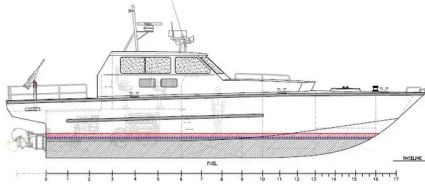

id 4001

**Barco patrulha**

ID do navio	4001
Categoria	<a href="#">Barco patrulha</a>
Construir ano	2021
Data de adiçã do navio	2021-08-30
Adicionado por	<a href="#">SeaBoats</a>

**Peso medido**

DWT	2
-----	---

**Dimensões do navio**

Comprimento total (LOA), m	15.5
Calado do navio, m	0.8

**Informações adicionais**

Motor principal      2x Scania DI16 077M 846kW @ 2300 rpm. Propulsion: 2x Doen DJ170HP  
 Automotor